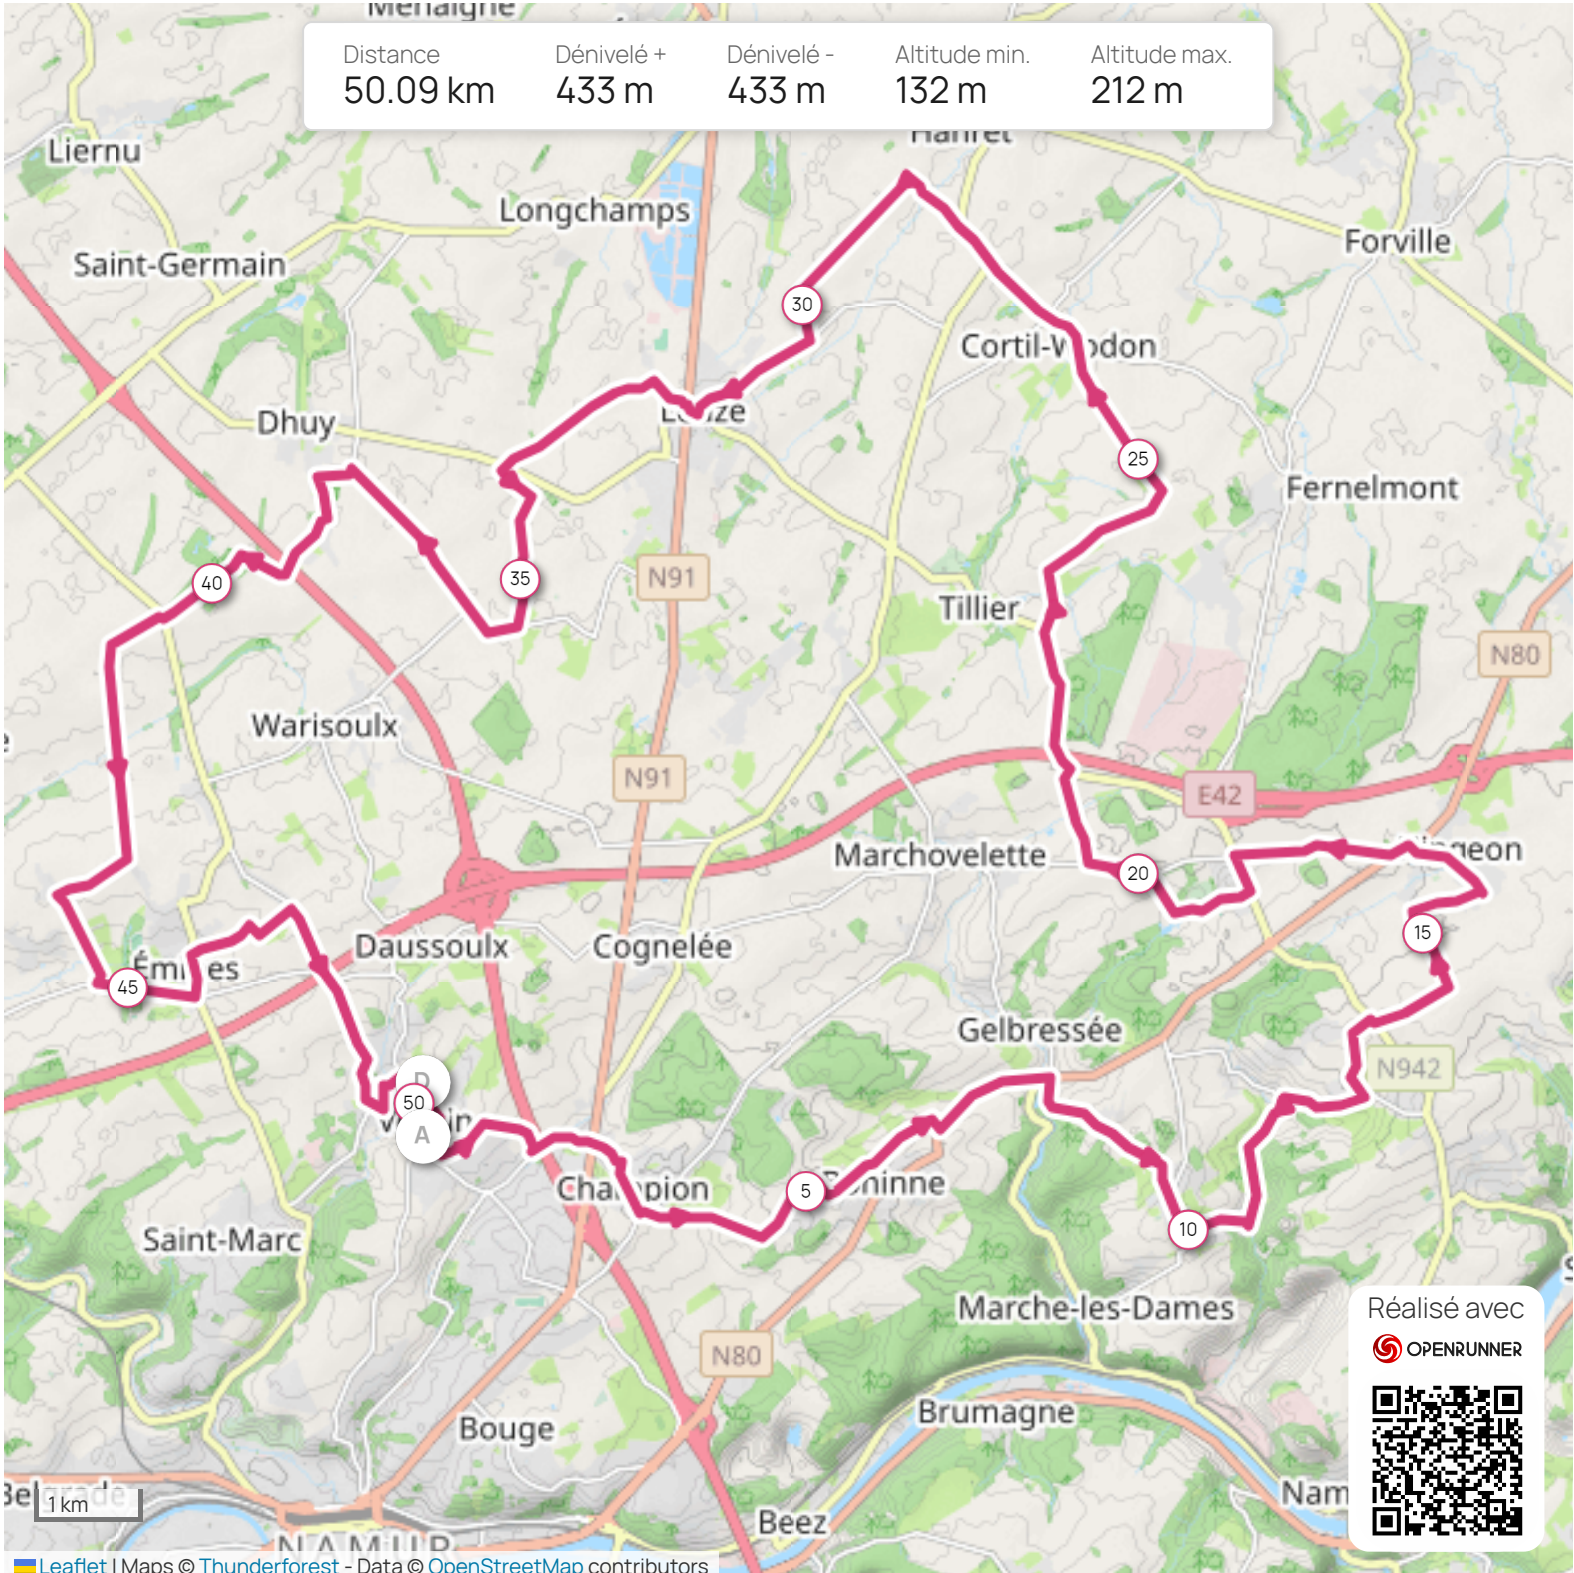

|          |            |            |               |               |
|----------|------------|------------|---------------|---------------|
| Distance | Dénivelé + | Dénivelé - | Altitude min. | Altitude max. |
| 50.09 km | 433 m      | 433 m      | 132 m         | 212 m         |